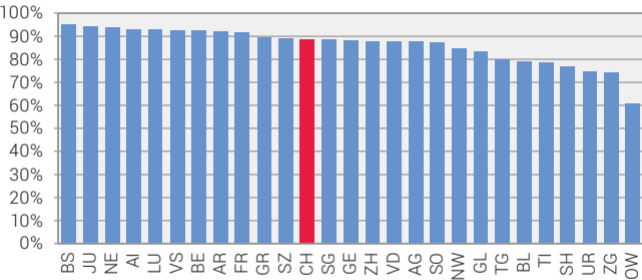

SH-AsylStat: taux d'aide sociale par canton, en 2016¹

¹ Le nombre des personnes des cantons de Thurgovie et de Schaffhouse n'a pas été livré de manière complète (dans chacun des deux cantons il manque environ 35 personnes).