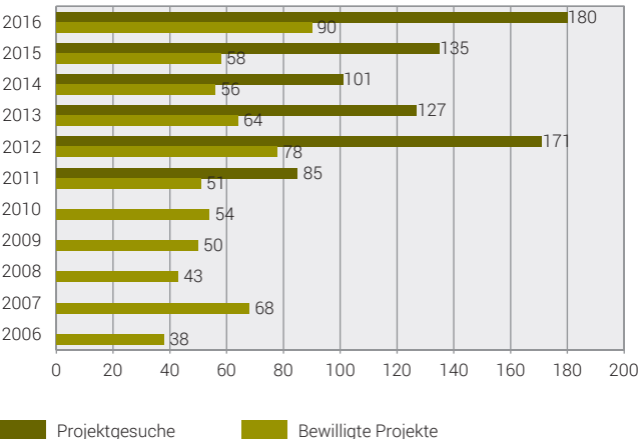

Bei der KTI eingegangene Finanzierungsgesuche von F+E-Projekten im IKT-Bereich ¹, einschliesslich der bewilligten, 2006-2016

Anzahl pro Jahr

¹ Kommission für Technologie und Innovation (KTI)