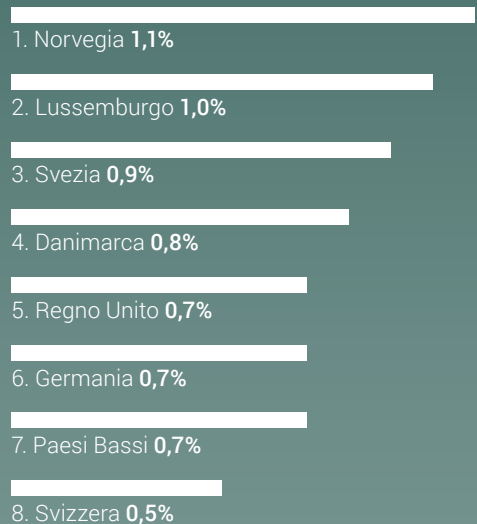

Raffronti internazionali e cooperazione allo sviluppo

3,1 Pianeti

Impronta ecologica, 2013

Indice di sviluppo umano (HDI), 2015

Aiuto pubblico allo sviluppo in rapporto al RNL

Schweizerische Eidgenossenschaft
Confédération suisse
Confederazione Svizzera
Confederaziun svizra

Dipartimento federale dell'interno DFI
Ufficio federale di statistica UST

Cifre del 2016 a meno che sia indicato diversamente

Fonti: Global Footprint Network; DSC; UST, SECO – CN; UNDP; Banca Nazionale Svizzera