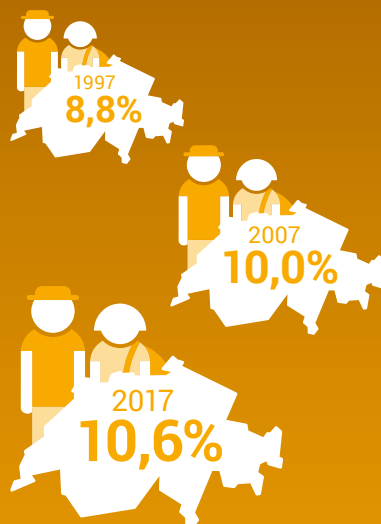

Suisses de l'étranger 2017

Suisses de l'étranger

751 800

Selon le sexe

Âge moyen

39 ans 44 ans

Principaux États de résidence

Proportion de Suisses de l'étranger selon le total des Suisses

Suisses de l'étranger selon le sexe et le groupe d'âge

0-17 ans

18-64 ans

65 ans et plus

75%
Personnes ayant
plusieurs nationalités

Proportion de Suisses de l'étranger selon le continent de résidence