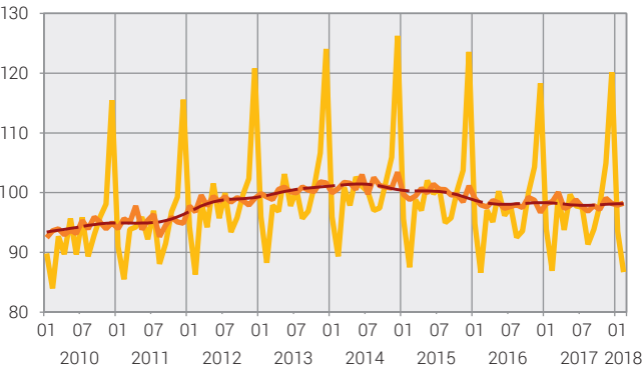

# Entwicklung im Detailhandel

Index 2015 = 100, real

- Umsätze kalenderbereinigt
- Umsätze saisonbereinigt
- Trend