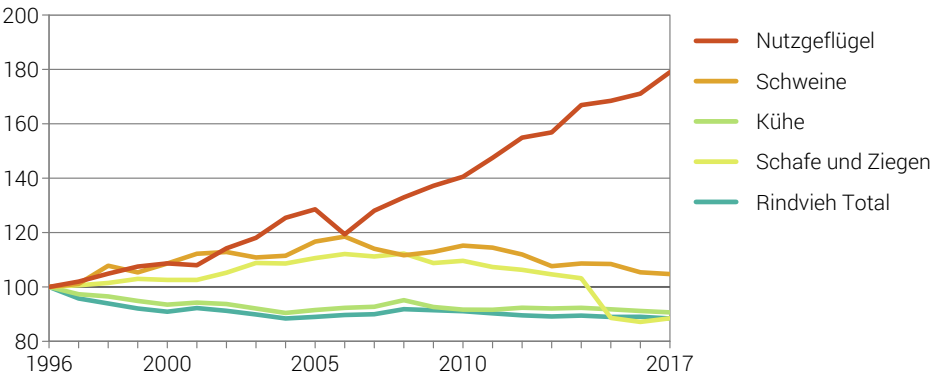

# Entwicklung der Nutztierbestände

Index 100 = 1996

2015 Stichtag von Anfang Mai auf den 1. Januar verschoben