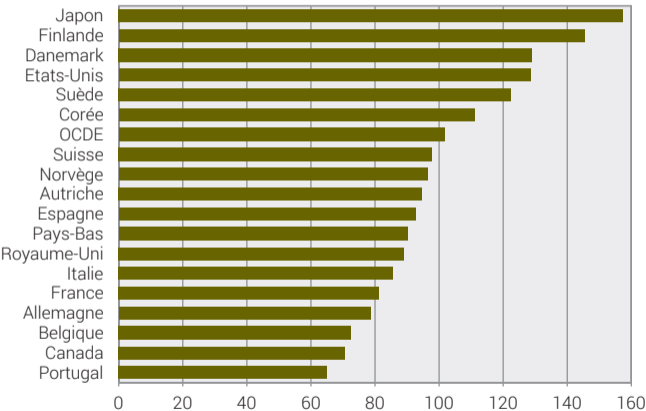

Accès à internet large bande sur réseaux mobiles ¹, juin 2017

Pour 100 habitants

¹ Nombre de contrats permettant l'accès à internet large bande (EDGE, UMTS, HSPA, LTE)