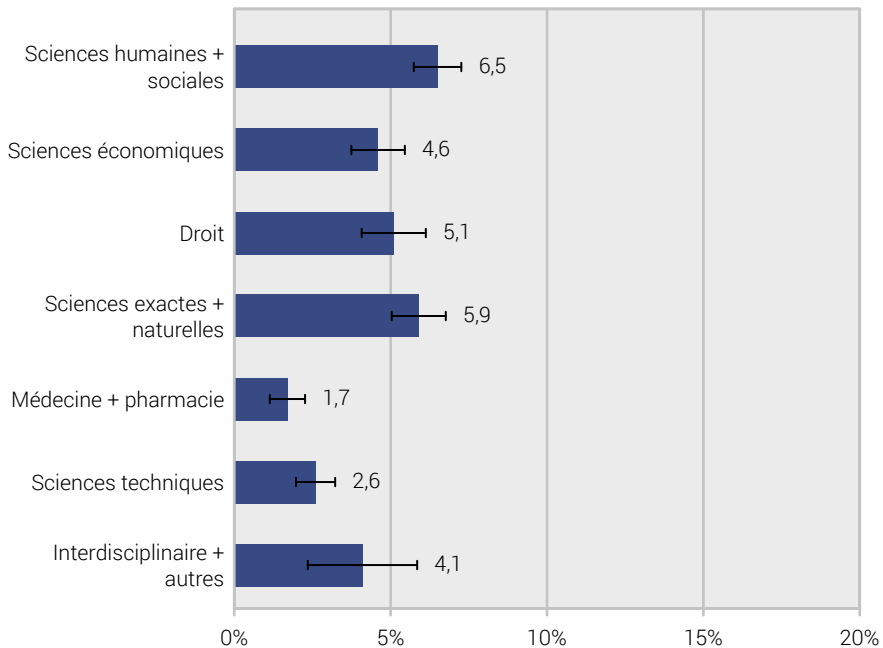

Taux de chômage au sens du BIT des diplômés HEU au niveau master selon le type de haute école

Situation une année après l'obtention du diplôme, année de diplôme 2016

Intervalle de confiance (95%)