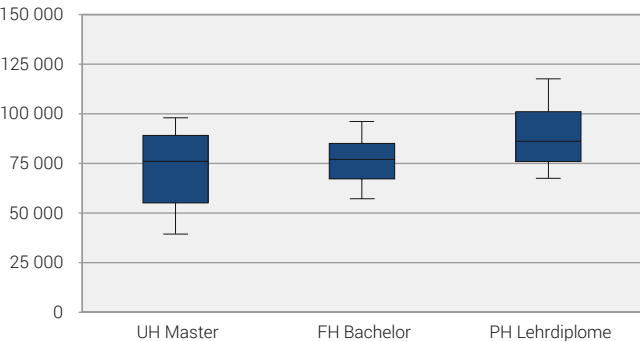

# Standardisiertes Erwerbseinkommen<sup>1</sup> der Hochschulabsolvent/innen nach Hochschultyp

Stand ein Jahr nach Studienabschluss, Abschlussjahr 2016

## In Franken pro Jahr

<sup>1</sup> Bruttoerwerbseinkommen für eine Vollzeitstelle

Genauigkeit der Schätzer (Median):

Variationskoeffizient < 2.5%