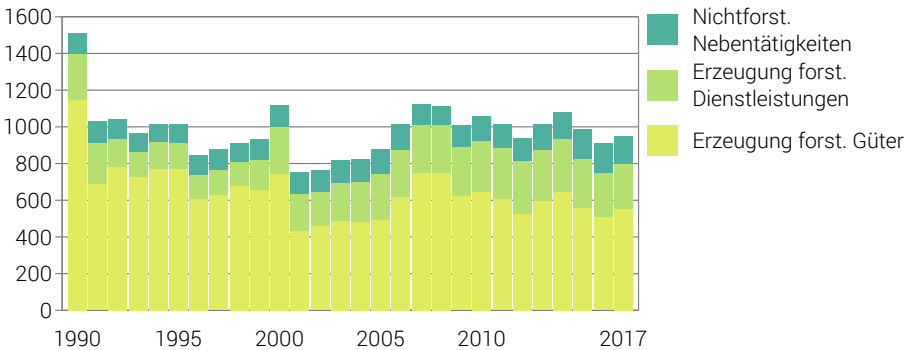

Produktionswert der Forstwirtschaft

Zu laufenden Herstellungspreisen

in Millionen Franken

1990-2015 definitiv, 2016 provisorisch, 2017 Schätzung