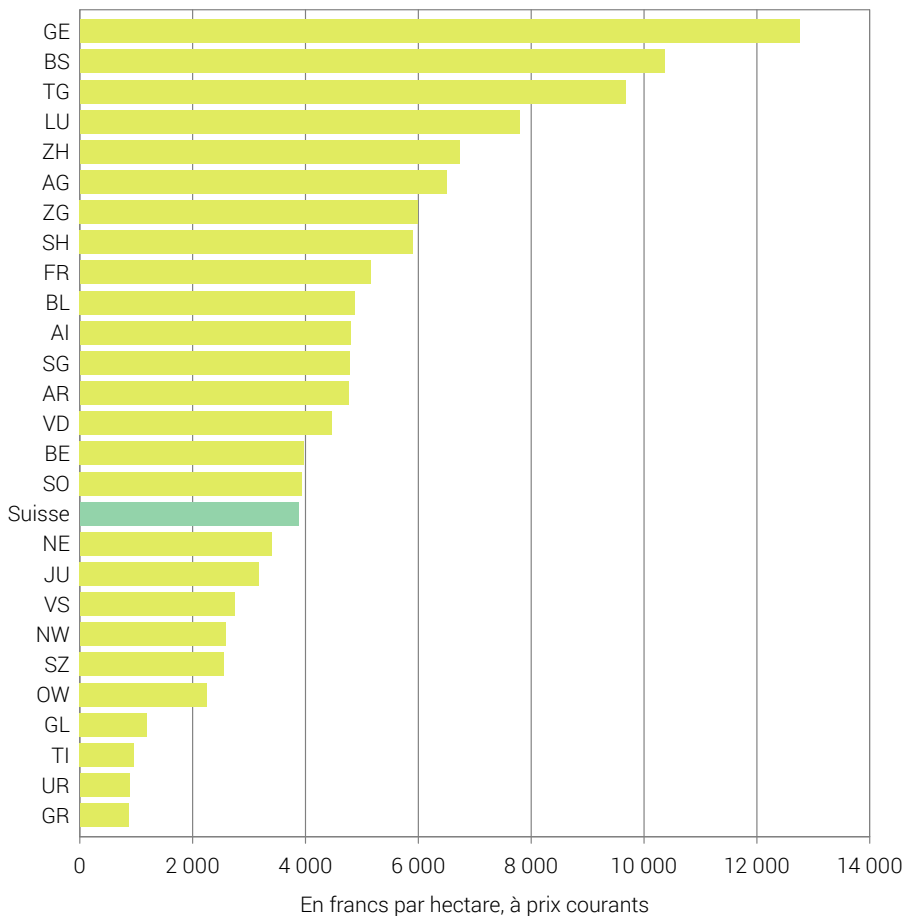

Valeur de production du secteur primaire par hectare, 2016¹

¹ provisoire