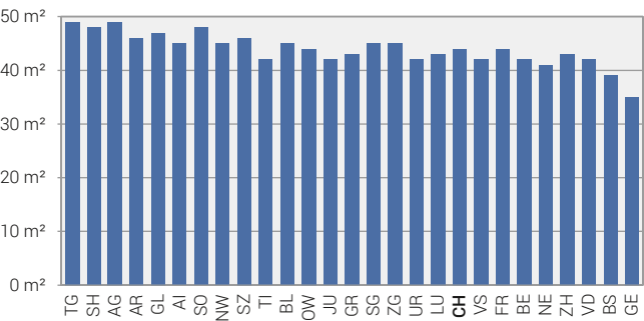

# Durchschnittliche Wohnfläche pro Bewohner nach Nationalität der Haushaltmitglieder, 2017

## Schweizerischer Haushalt