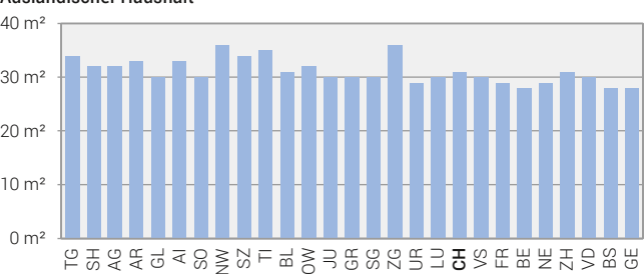

Ausländischer Haushalt

Schweizerischer Haushalt: alle Mitglieder Schweizer(innen)

Schweizerisch-ausländischer Haushalt: mindestens ein(e) Schweizer(in) und ein(e) Ausländer(in)

Ausländischer Haushalt: alle Mitglieder Ausländer(innen)