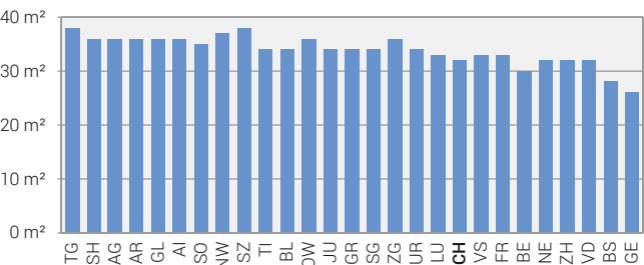

Schweizerisch-ausländischer Haushalt