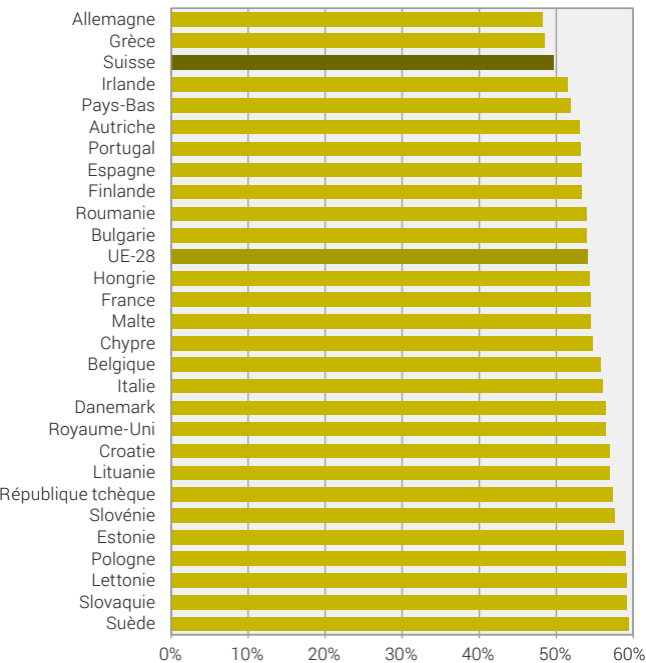

Proportion de femmes parmi les étudiantes et étudiants au niveau tertiaire¹, en 2016

Égalité entre femmes et hommes en comparaison européenne

¹ CITE 2011 niveaux 5 à 8

Pas de données disponibles pour Luxembourg.