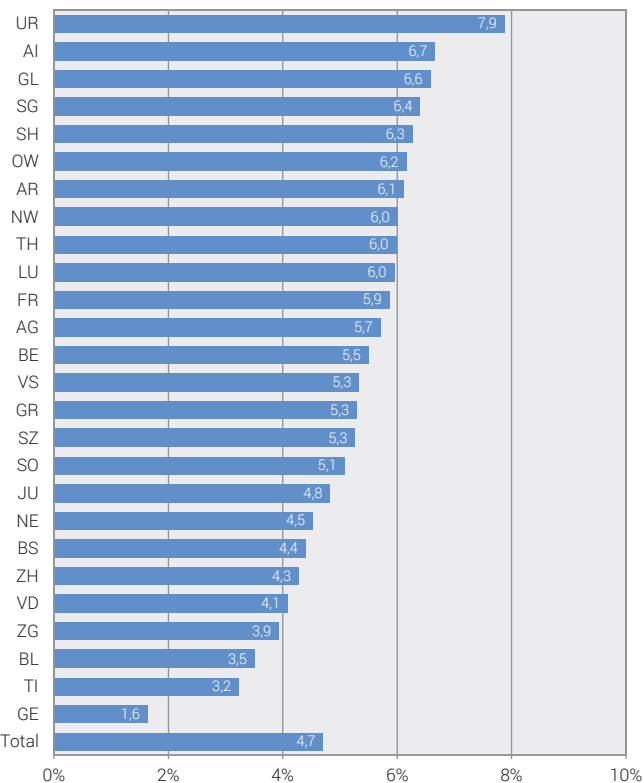

Taux de places d'apprentissage, en 2016

Selon le canton¹

Part des apprentis en % des emplois (EPT)²

¹ Affectation cantonale sur la base des établissements

² Les apprentis non soumis aux cotisations AVS ont été inclus dans le total des emplois.