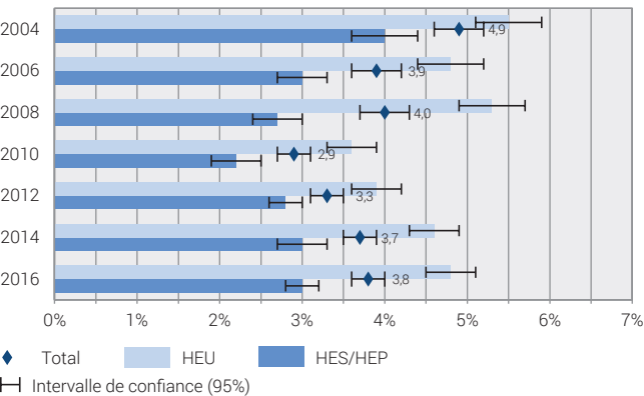

Taux de chômage au sens du BIT des personnes diplômées HE, années de diplôme de 2004 à 2016

Selon le type de haute école

Situation une année après l'obtention du diplôme¹

En % des personnes diplômées HE

◆ Total ■ HEU ■ HES/HEP

┌─┐ Intervalle de confiance (95%)

¹ Niveaux d'examens considérés:

- HEU: titulaires d'un diplôme, d'une licence ou d'un master
- HES: titulaires d'un diplôme ou d'un bachelor
- HEP: ensemble des personnes diplômées