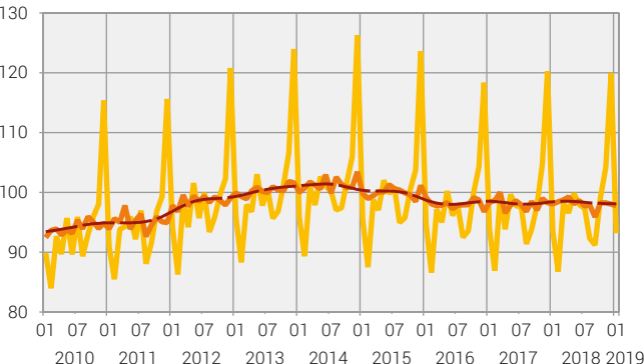

# Entwicklung im Detailhandel

Index 2015 = 100, real

- Umsätze kalenderbereinigt
- Umsätze saisonbereinigt
- Trend