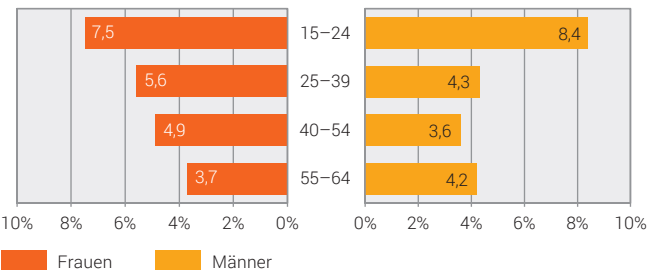

Erwerbslosenquote gemäss ILO

Nach Altersgruppen 2018

Entwicklung (ständige Wohnbevölkerung ab 15 Jahren)