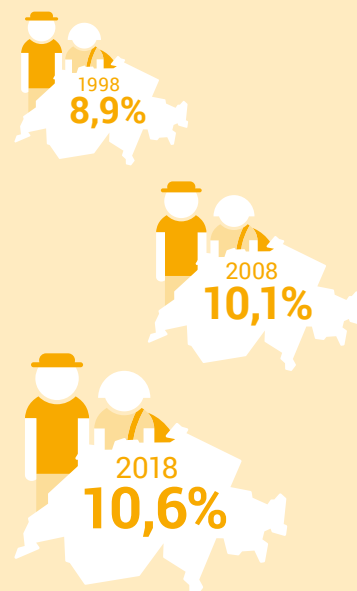

Svizzeri all'estero

760 200

Secondo il sesso

Età media
39 anni 44 anni

Principali Stati di residenza (comprese le aree extra territoriali)

Proporzione di Svizzeri all'estero sul totale degli Svizzeri

Svizzeri all'estero secondo il sesso e il gruppo di età

0-17 anni

18-64 anni

65 anni e più

Proporzione di Svizzeri all'estero secondo il continente di residenza

75%
Persone con
multicittadinanza