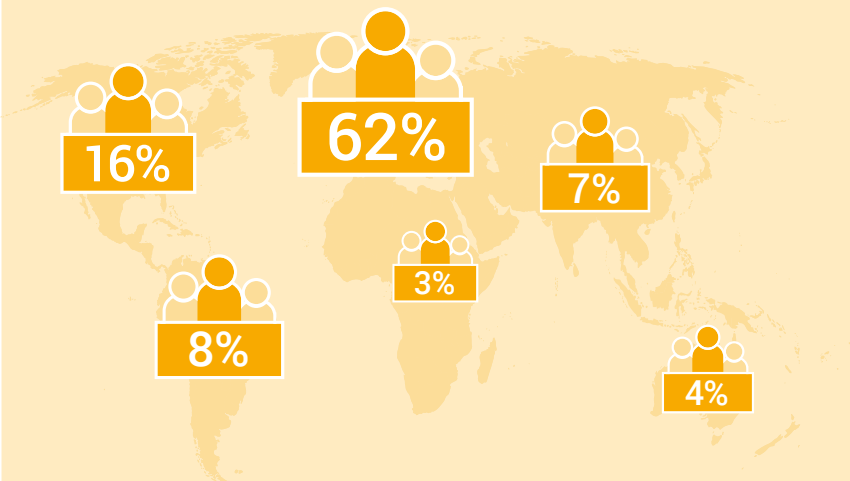

Svizzeri all'estero

760 200

Secondo il sesso

Età media
39 anni 44 anni

Principali Stati di residenza (comprese le aree extra territoriali)

Proporzione di Svizzeri all'estero sul totale degli Svizzeri

Svizzeri all'estero secondo il sesso e il gruppo di età

0-17 anni

18-64 anni

65 anni e più

Proporzione di Svizzeri all'estero secondo il continente di residenza

75%
Persone con
multicittadinanza