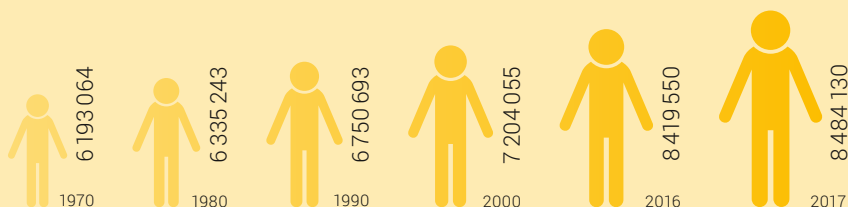

8,5 miu. populaziun residenta permanenta

40 599

maridaglias

789

partenadis registrads

1 095 000

chasadas da famiglias cun uffants sut 25 onns

15 906

divorzis

Aspectativa da vita
en la vegliadetgna
da 65 onns

22,5 onns

19,7 onns

183

partenadis schliads

Saldo da migraziun

41%