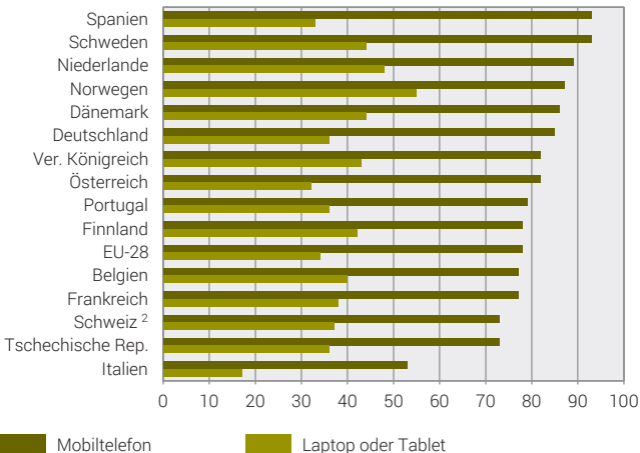

# Nutzung mobiler Geräte unterwegs im internationalen Vergleich, 2018

In % der Internetnutzer/innen <sup>1</sup>

<sup>1</sup> Internetnutzung in den letzten drei Monaten vor der Erhebung, Bevölkerung im Alter von 16–74 Jahren