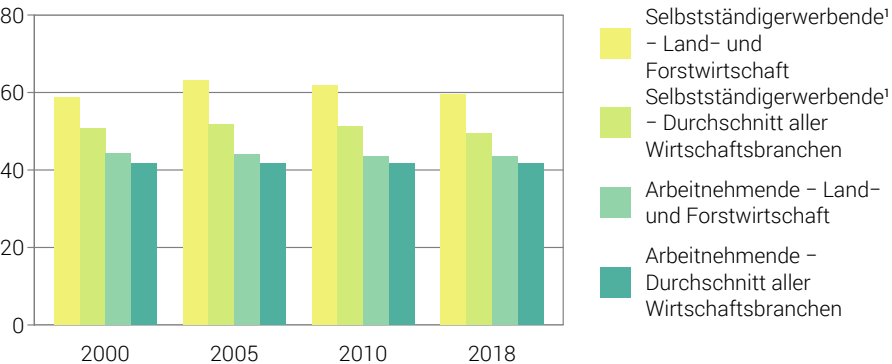

# Wöchentliche Normalarbeitszeit der Vollzeitbeschäftigten

In Stunden pro Woche

<sup>1</sup> Inbegriffen Selbstständigerwerbende und Arbeitnehmende im eigenen Betrieb (AG und GmbH), ständige Wohnbevölkerung