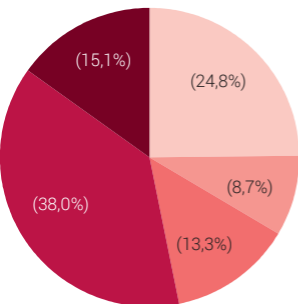

Situation professionnelle des mères seules avec enfant(s) dans le ménage, en 2018

Selon l'âge de l'enfant le plus jeune

De 0 à 3 ans

De 4 à 12 ans

De 13 à 24 ans

(Chiffre): les chiffres sont une extrapolation basée sur moins de 50 observations.
Les résultats sont à interpréter avec beaucoup de précaution.