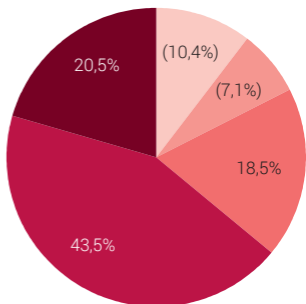

Situation professionnelle des mères seules avec enfant(s) dans le ménage, en 2018

Selon l'âge de l'enfant le plus jeune

De 0 à 3 ans

De 4 à 12 ans

De 13 à 24 ans

(Chiffre): les chiffres sont une extrapolation basée sur moins de 50 observations.
Les résultats sont à interpréter avec beaucoup de précaution.