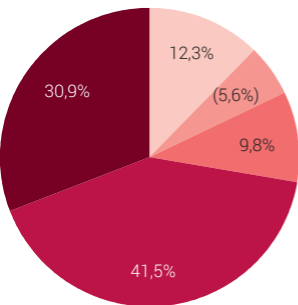

Situation professionnelle des mères seules avec enfant(s) dans le ménage, en 2018

Selon l'âge de l'enfant le plus jeune

De 0 à 3 ans

De 4 à 12 ans

De 13 à 24 ans

(Chiffre): les chiffres sont une extrapolation basée sur moins de 50 observations.
Les résultats sont à interpréter avec beaucoup de précaution.