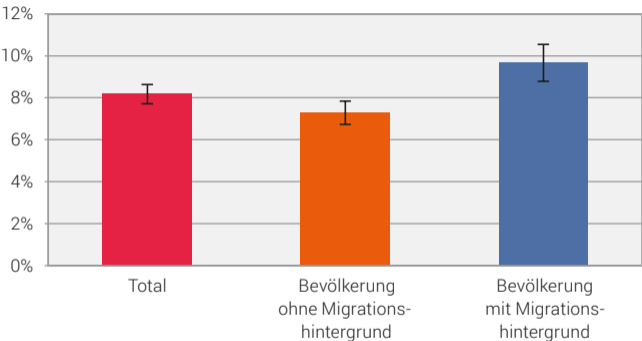

Armutsquote der Wohnbevölkerung ab 16 Jahren, 2017

Nach Migrationsstatus

┆ Vertrauensintervall (95%)